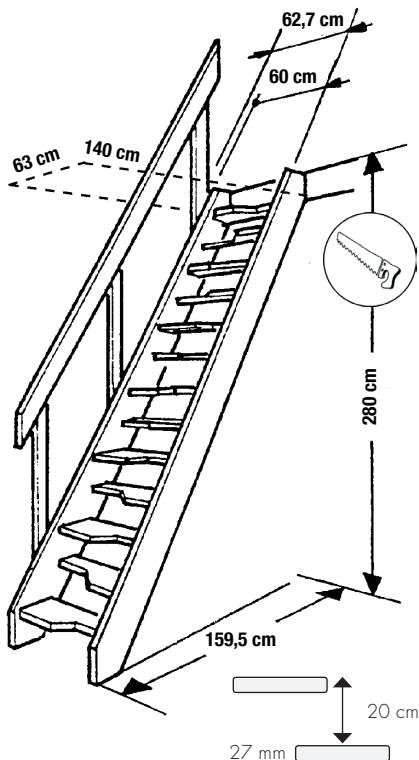

SOFTLINE

Massive Treppe, natürliches und platzsparendes Design

VORTEILE

- Fichte massiv naturbelassen
- Besonders platzsparend bereits ab einer Öffnungsgröße von 140 x 63 cm einsetzbar
- Eingefräste und verschraubte Stufen für mehr Sicherheit
- Starke Ausführung (27 mm Holzstärke)
- Einfache Höhenanpassung (durch Abschneiden)
- Einseitiges Geländer serienmäßig

OPTIONEN

- 2. Geländer

TECHNIK

Materialien	Fichte massiv naturbelassen
Anzahl der Stufen	13
Stufenbreite	54 cm
Treppenbreite	63 cm inkl. Geländer
Geschoßhöhe	Max. 280 cm
Minimale Öffnungsgröße	140 x 63 cm mit Geländer (bei max. Deckenstärke 30 cm) 140 x 60 cm ohne Geländer (bei max. Deckenstärke 30 cm)
Artikelnummer	28300