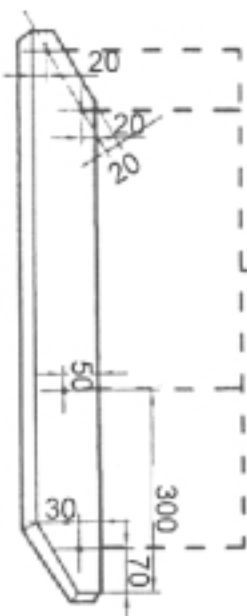

 8 Stk D

 8 Stk E

Vor der Montage ist die Treppe am Einbauort 24 Std zu lagern um Beschädigungen durch Feuchtigkeits- und Temperaturschwankungen zu vermeiden.