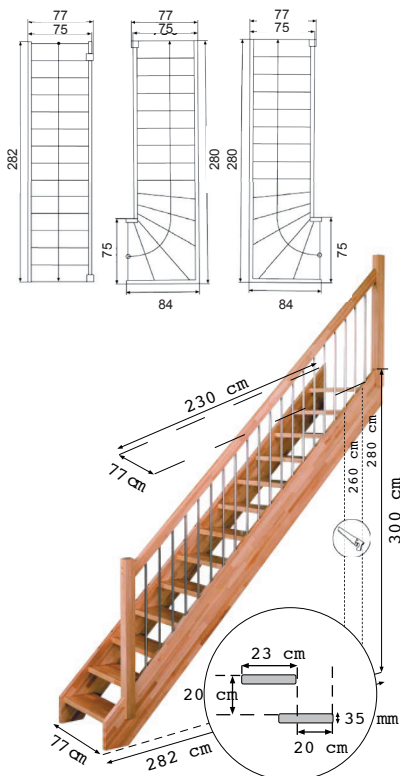

VARIO

Massivholzwangentreppe in Buche mit hochwertiger Lackierung

VORTEILE

- Buche massiv mit hochwertiger Lackierung
- Geländerstäbe in Edelstahl
- Eingefräste und verschraubte Stufen für mehr Sicherheit
- Starke Ausführung (35 mm Holzstärke)
- Einfache Höhenanpassung (durch Abschneiden)
- Einseitiges Geländer serienmäßig

OPTIONEN

- Brüstungsgeländer/lfm

TECHNIK

Materialien	Buche massiv mit hochwertiger Lackierung Geländerstäbe in Edelstahl	
Anzahl der Stufen	14	
Stufenbreite	68 cm	
Treppenbreite	77 cm	
Geschoßhöhe	Max. 300 cm	
Min. Öffnungsgröße	230 x 77 cm bei 30 cm Deckenstärke	
Artikelnummer	Gerade, Handlauf links	29103 ①
	Gerade, Handlauf rechts	29104
	¼ gewandelt links	29106 ②
	¼ gewandelt rechts	29107